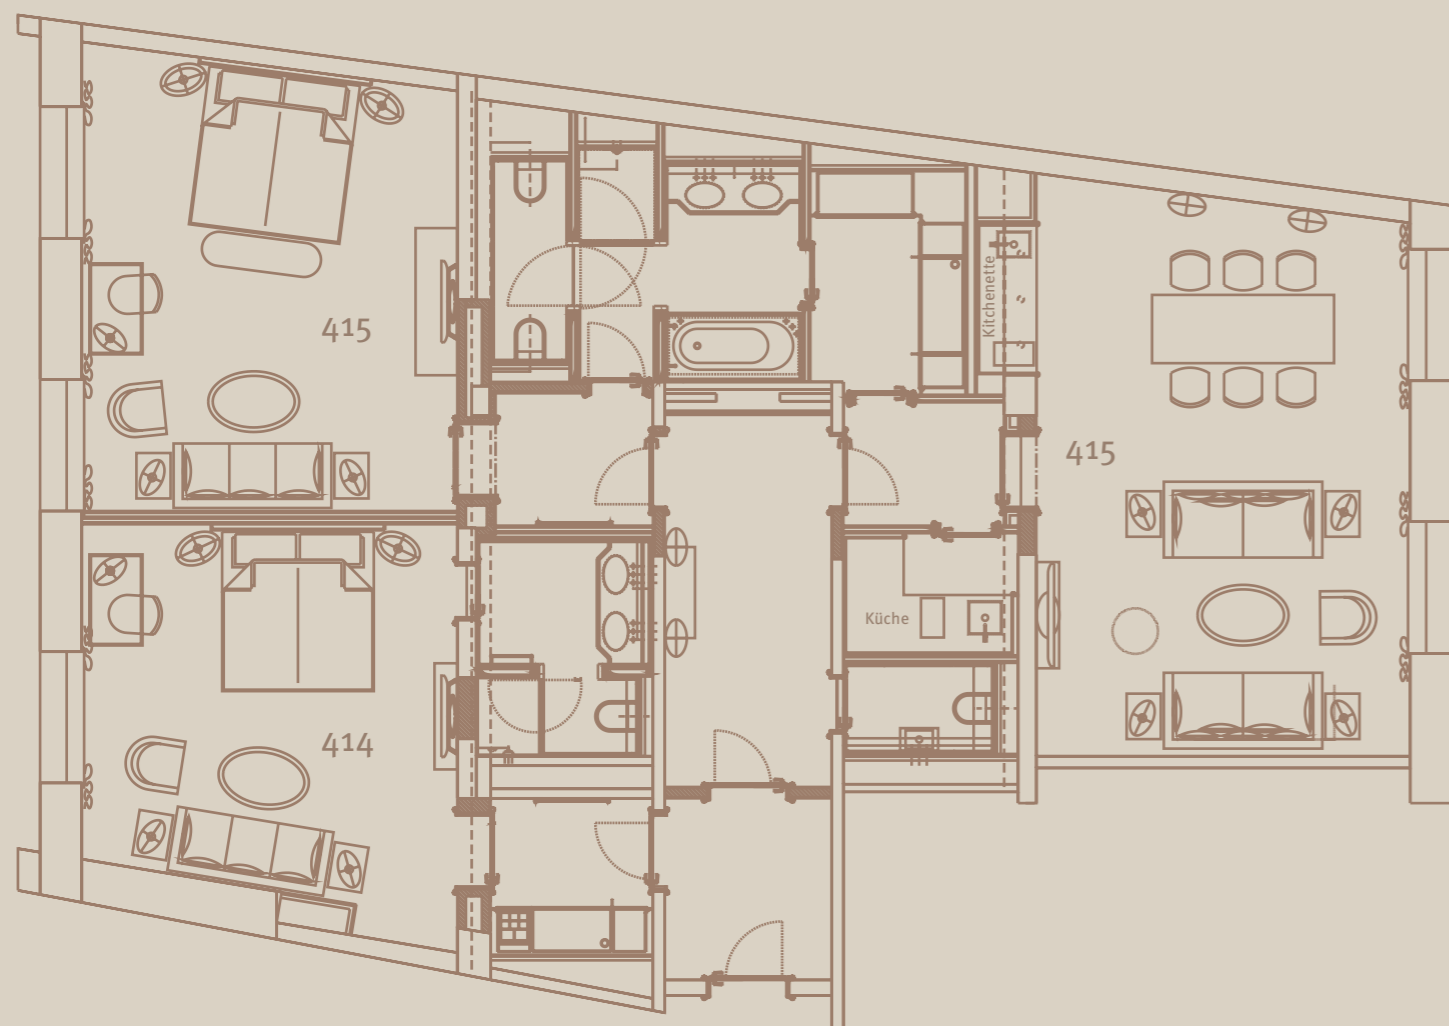

PILATI STIL SUITES

Genießen Sie dezenten Luxus im Stil des bekannten Atelier Pilati. Die modernen, eleganten Suites in dezenten Tönen wie Perlgrau, Taupe und Champagner strahlen feinsinniges Design und behagliche Wohnatmosphäre aus. Die Räume bieten Weitläufigkeit, unterstrichen durch kostbare Stoffe, passelierte Polstermöbel und dekorative Elemente. Die zum Innenhof gelegenen Suites 236 und 436 sind über separate Eingänge im Wohn- und Schlafbereich zugänglich.

PILATI STIL SUITES

Unsere Pilati Suites können als One-Bedroom-Suite genutzt oder mit dem nebenan gelegenen Doppelzimmer zur großzügigen Two-Bedroom-Suite erweitert werden.

Die Suite 415 und das Zimmer 414 verfügen über eine gemeinsamen Vorraum und sind über separate Eingänge zugänglich. Der Wohnbereich der Suite ist neben einem Ess- und Sitzbereich mit einer modernen Kitchenette mit Induktions-Herdplatte und Waschbecken ausgestattet und bietet einen wunderschönen Blick auf den Promenadeplatz und die Frauenkirche. Die Suite verfügt außerdem über einen begehbaren Kleiderschrank sowie über ein bzw. zwei Bäder und ein separates WC. Die Schlafzimmer sind jeweils zum ruhigen Innenhof gelegen.

4. Etage

Suite / Zimmer	Fläche in qm	Ausstattung	Erweiterung
1 414	37	Schreibtisch, Sitzgelegenheit, Parkettboden, Flatscreen-TV, Nespresso-Kaffeemaschine, Marmorbad mit Doppelwaschtisch, Badewanne und separate Regendusche	Kombinierbar zu einer Two-Bedroom-Suite mit 415
2 415	109	Wohnzimmer mit Sitzbereich und separatem Essbereich, Parkettboden, Kitchenette, Küche, Nespresso-Kaffeemaschine, Schreibtisch, Flatscreen-TV, Marmorbad mit Doppelwaschbecken, Badewanne, separate Regendusche und Bidet	Kombinierbar zu einer Two-Bedroom-Suite mit 414
3 Two-Bedroom-Suite, 4. Etage	151		414 + 415