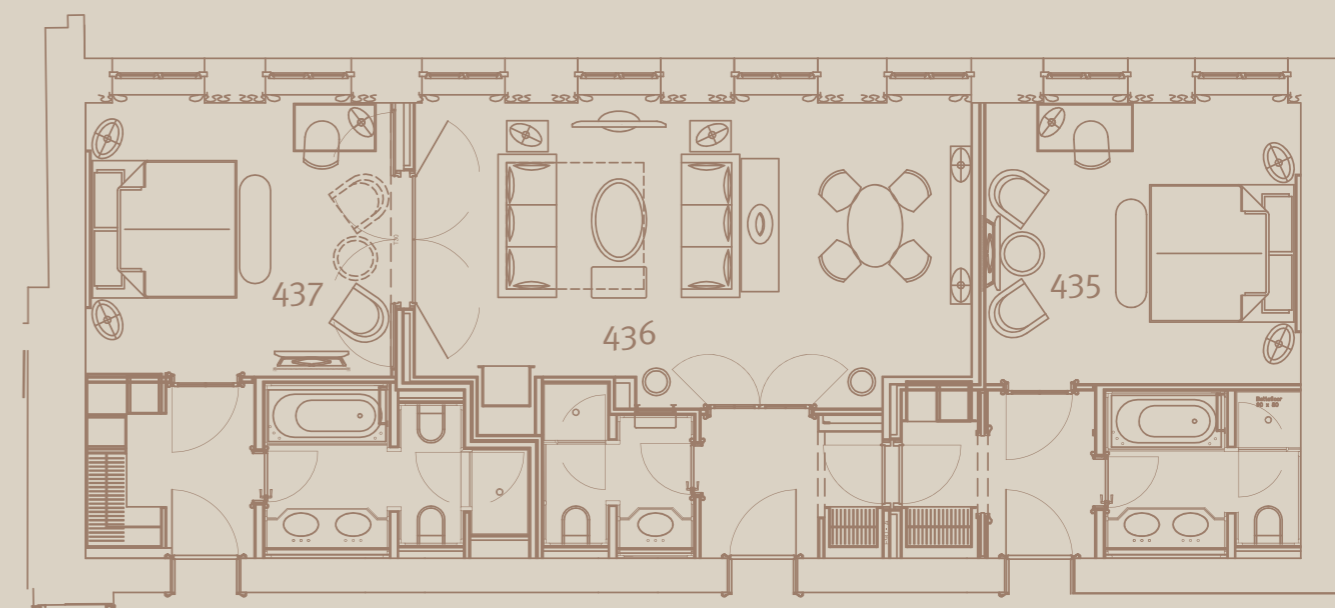

PILATI STIL SUITES

Genießen Sie dezenten Luxus im Stil des bekannten Atelier Pilati. Die modernen, eleganten Suites in dezenten Tönen wie Perlgrau, Taupe und Champagner strahlen feinsinniges Design und behagliche Wohnatmosphäre aus. Die Räume bieten Weitläufigkeit, unterstrichen durch kostbare Stoffe, passelierte Polstermöbel und dekorative Elemente. Die zum Innenhof gelegenen Suites 236 und 436 sind über separate Eingänge im Wohn- und Schlafbereich zugänglich.

PILATI STIL SUITES

Unsere Pilati Suites können als One-Bedroom-Suite genutzt oder mit dem nebenan gelegenen Doppelzimmer zur großzügigen Two-Bedroom-Suite erweitert werden.

Die Suite 415 und das Zimmer 414 verfügen über eine gemeinsamen Vorraum und sind über separate Eingänge zugänglich. Der Wohnbereich der Suite ist neben einem Ess- und Sitzbereich mit einer modernen Kitchenette mit Induktions-Herdplatte und Waschbecken ausgestattet und bietet einen wunderschönen Blick auf den Promenadeplatz und die Frauenkirche. Die Suite verfügt außerdem über einen begehbaren Kleiderschrank sowie über ein bzw. zwei Bäder und ein separates WC. Die Schlafzimmer sind jeweils zum ruhigen Innenhof gelegen.

4. Etage

Suite / Zimmer	Fläche in qm	Ausstattung	Erweiterung
1 414	37	Schreibtisch, Sitzgelegenheit, Parkettboden, Flatscreen-TV, Nespresso-Kaffeemaschine, Marmorbad mit Doppelwaschtisch, Badewanne und separate Regendusche	Kombinierbar zu einer Two-Bedroom-Suite mit 415
2 415	109	Wohnzimmer mit Sitzbereich und separatem Essbereich, Parkettboden, Kitchenette, Küche, Nespresso-Kaffeemaschine, Schreibtisch, Flatscreen-TV, Marmorbad mit Doppelwaschbecken, Badewanne, separate Regendusche und Bidet	Kombinierbar zu einer Two-Bedroom-Suite mit 414
3 Two-Bedroom-Suite, 4. Etage	151		414 + 415