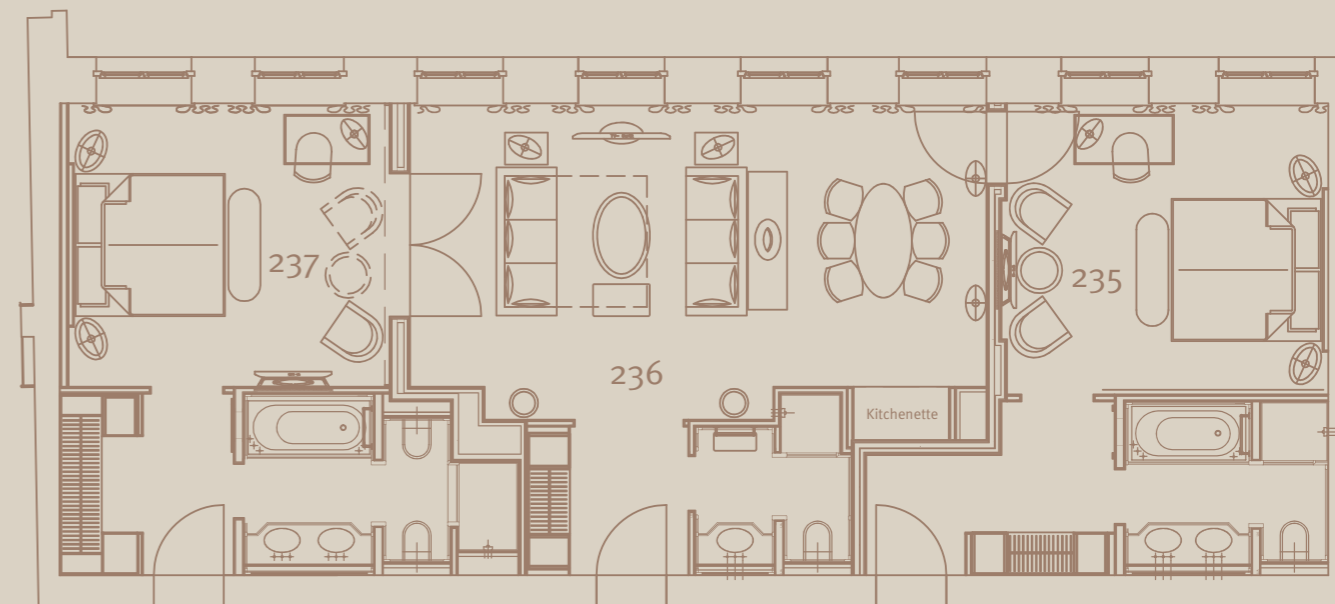

PILATI STIL SUITES

Genießen Sie dezenten Luxus im Stil des bekannten Atelier Pilati. Die modernen, eleganten Suites in dezenten Tönen wie Perlgrau, Taupe und Champagner strahlen feinsinniges Design und behagliche Wohnatmosphäre aus. Die Räume bieten Weitläufigkeit, unterstrichen durch kostbare Stoffe, passelierte Polstermöbel und dekorative Elemente. Die zum Innenhof gelegenen Suites 236 und 436 sind über separate Eingänge im Wohn- und Schlafbereich zugänglich.

PILATI STIL SUITES

Unsere Pilati Suites können als One-Bedroom-Suite genutzt oder mit dem nebenan gelegenen Doppelzimmer zur großzügigen Two-Bedroom-Suite erweitert werden.

Die Suite 415 und das Zimmer 414 verfügen über eine gemeinsamen Vorraum und sind über separate Eingänge zugänglich. Der Wohnbereich der Suite ist neben einem Ess- und Sitzbereich mit einer modernen Kitchenette mit Induktions-Herdplatte und Waschbecken ausgestattet und bietet einen wunderschönen Blick auf den Promenadeplatz und die Frauenkirche. Die Suite verfügt außerdem über einen begehbaren Kleiderschrank sowie über ein bzw. zwei Bäder und ein separates WC. Die Schlafzimmer sind jeweils zum ruhigen Innenhof gelegen.

4. Etage

Suite / Zimmer	Fläche in qm	Ausstattung	Erweiterung
1 414	37	Schreibtisch, Sitzgelegenheit, Parkettboden, Flatscreen-TV, Nespresso-Kaffeemaschine, Marmorbad mit Doppelwaschtisch, Badewanne und separate Regendusche	Kombinierbar zu einer Two-Bedroom-Suite mit 415
2 415	109	Wohnzimmer mit Sitzbereich und separatem Essbereich, Parkettboden, Kitchenette, Küche, Nespresso-Kaffeemaschine, Schreibtisch, Flatscreen-TV, Marmorbad mit Doppelwaschbecken, Badewanne, separate Regendusche und Bidet	Kombinierbar zu einer Two-Bedroom-Suite mit 414
3 Two-Bedroom-Suite, 4. Etage	151		414 + 415