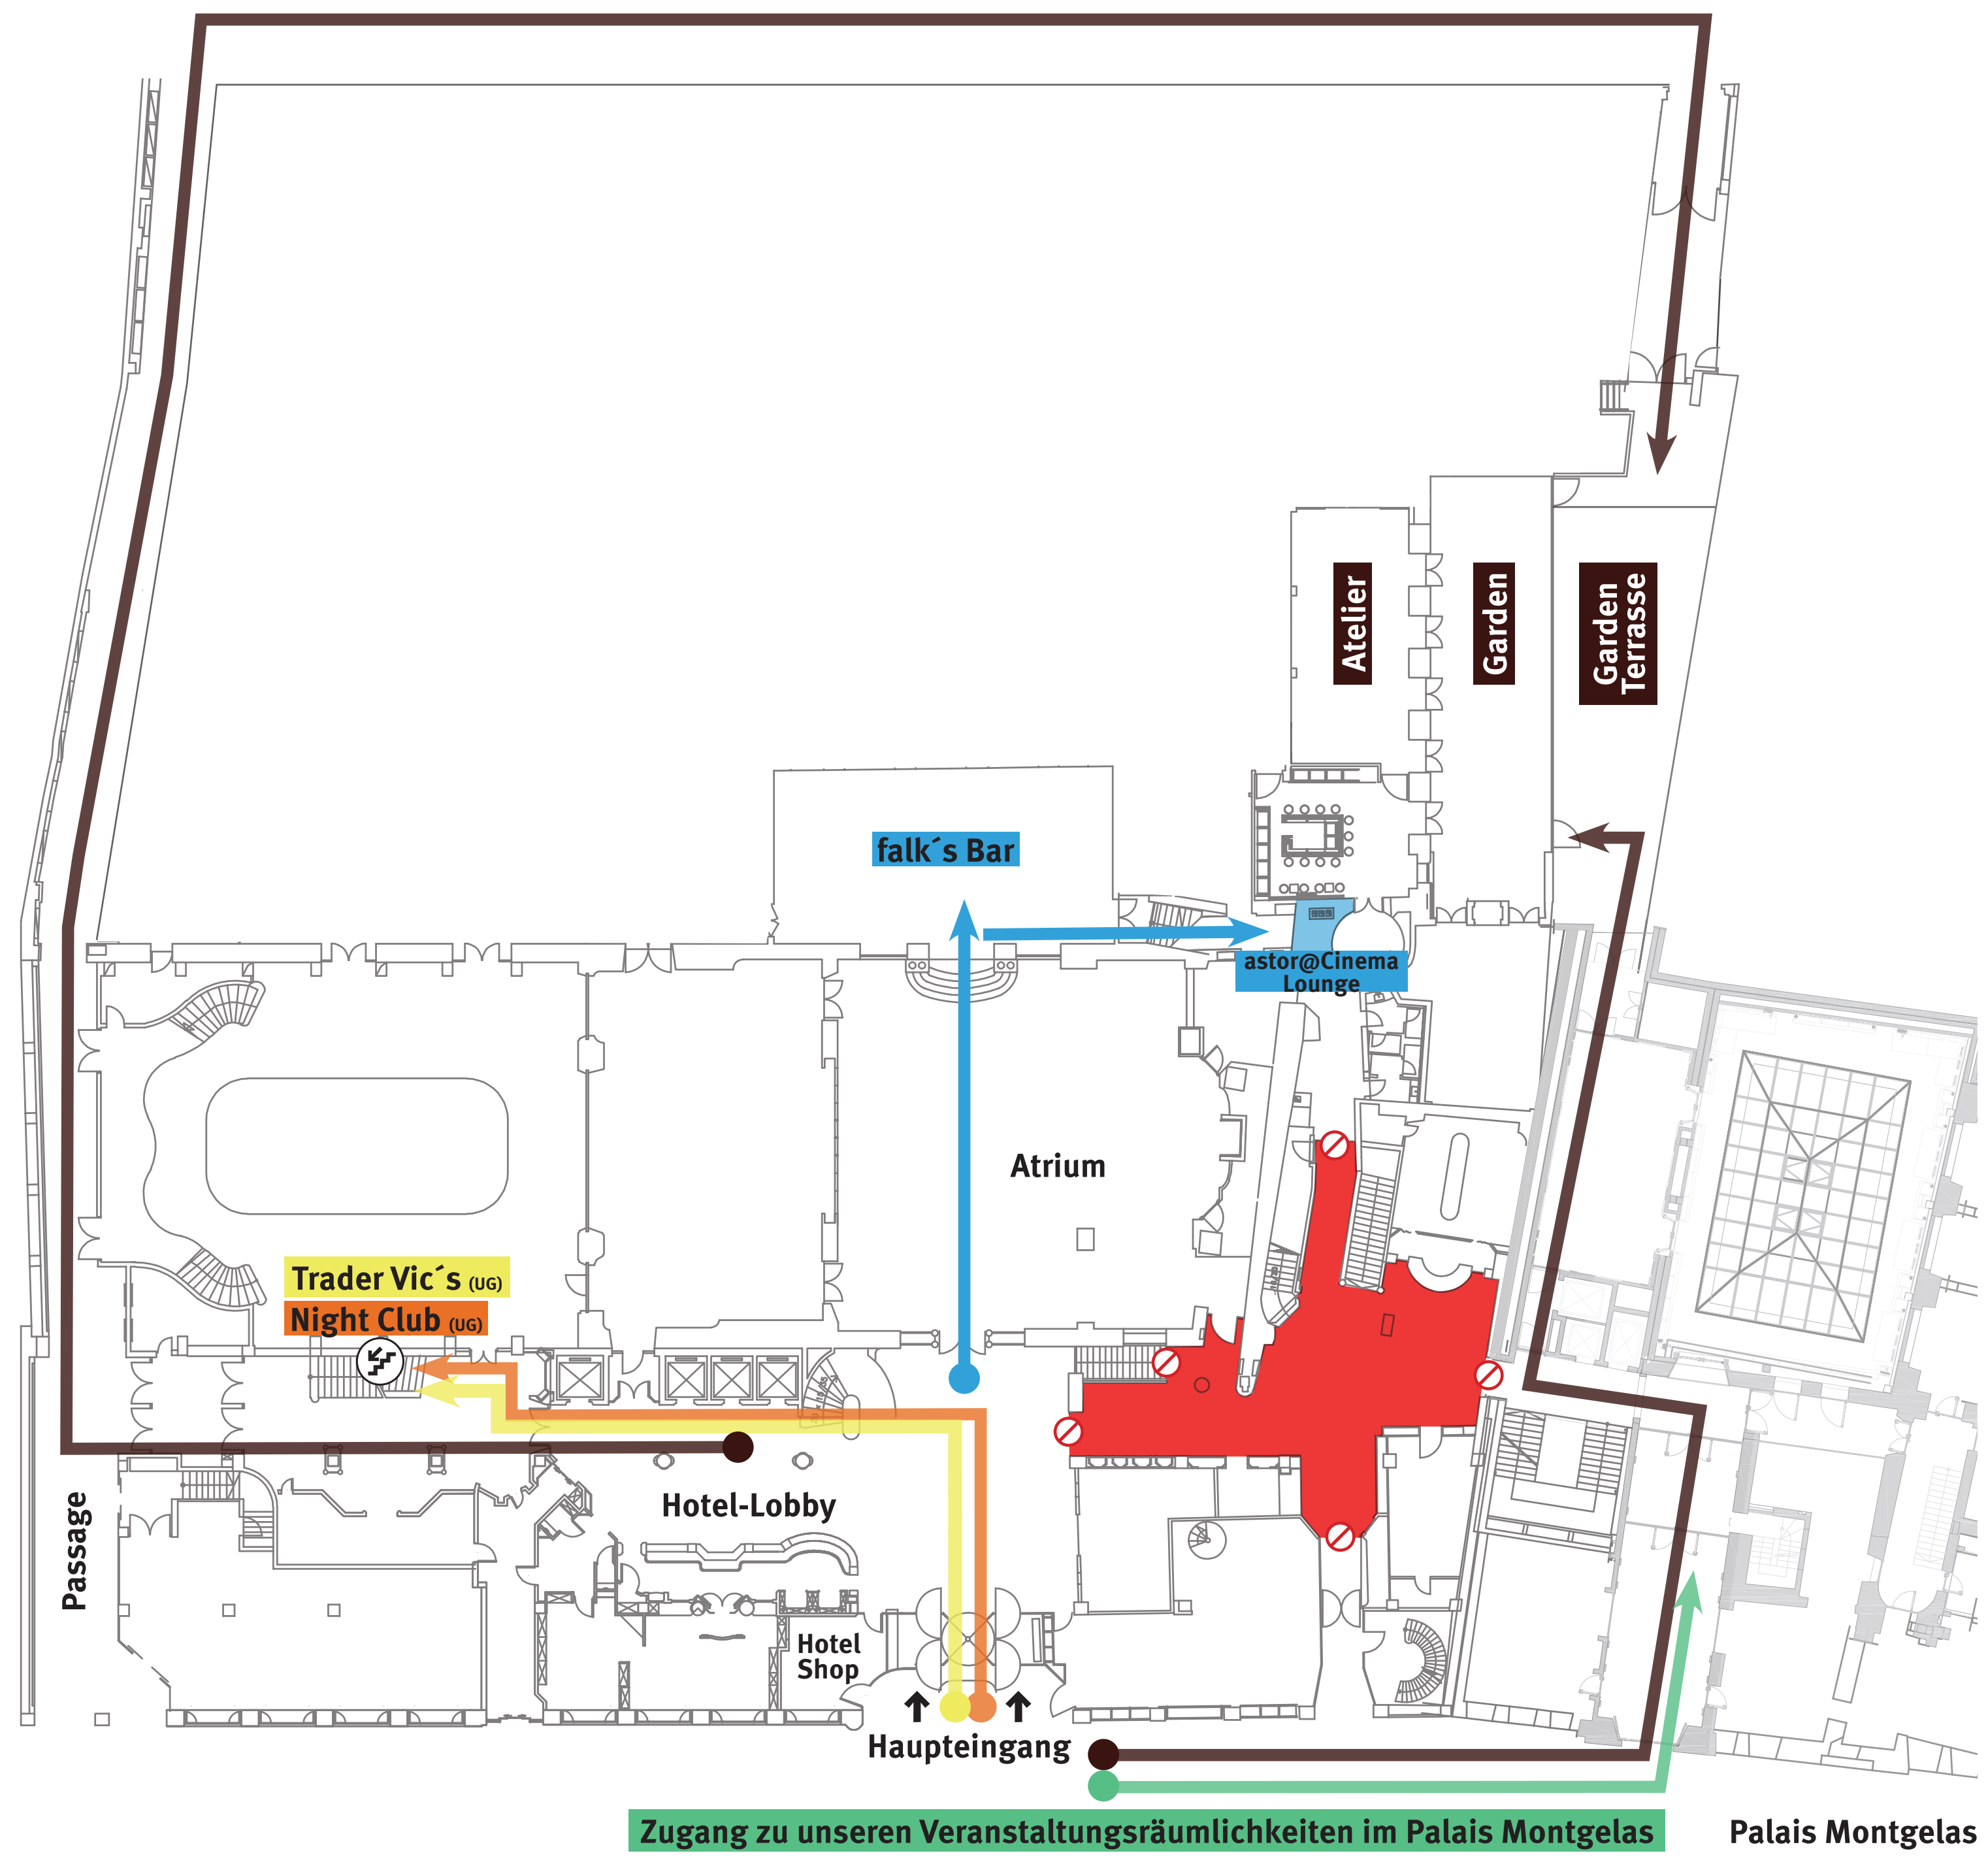

Prannerstraße

BAYERISCHER HOF

ZUGANG ZU FOLGENDEN BEREICHEN:

- Atelier / Garden
- falk's Bar / astor@Cinema Lounge
- Night Club
- Palais Montgelas
- Trader Vic's
- Bereich gesperrt / Kein Zugang

Zugang zu unseren Veranstaltungsräumlichkeiten im Palais Montgelas

Palais Montgelas

Promenadeplatz